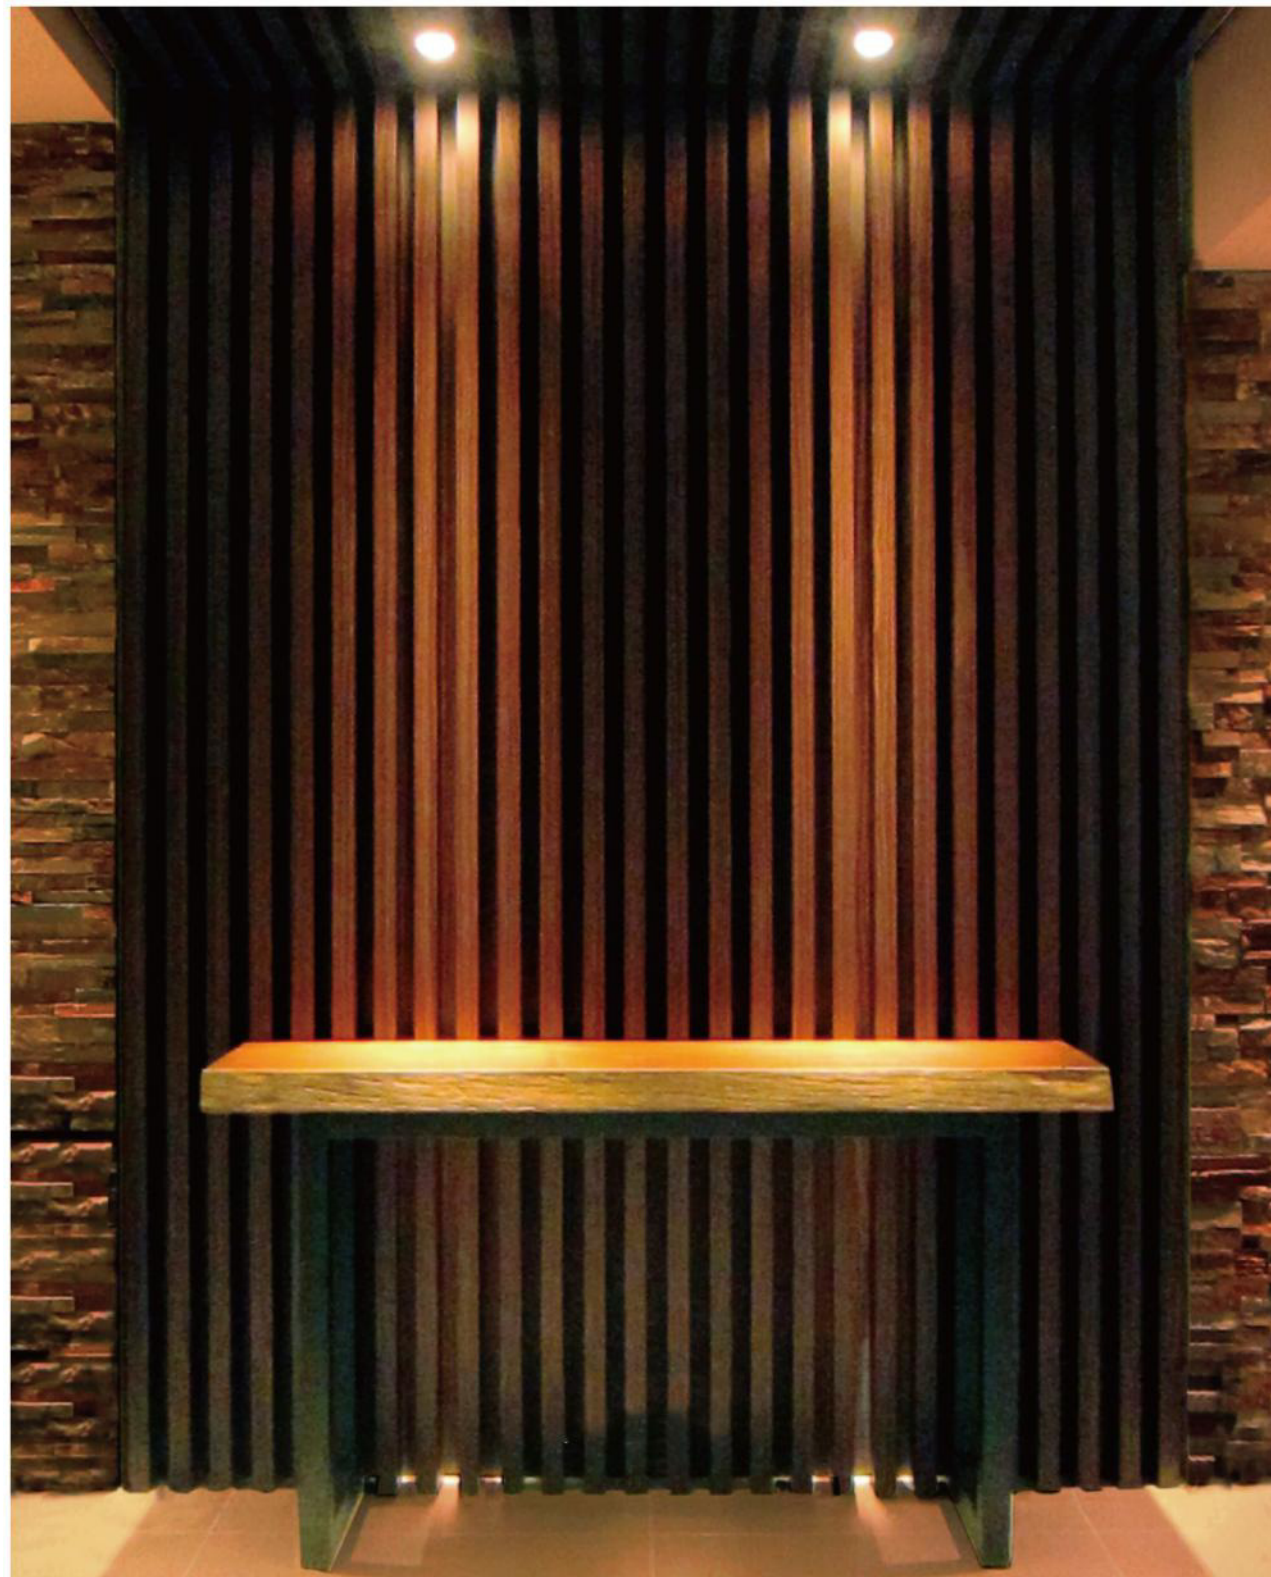

非洲柚木玄關桌

特殊木紋桌板和木皮自然邊，
放在入口處除了實用，
更添居家質感！

非洲柚木玄關桌

玄關賦予了進門第一印象，
因此玄關可說是整體居家的門面與氣勢，
擺上一張好的天然原木桌，
讓整體環境大大加分，
另外也可以再加上高雅的藝品更顯高貴！

原木鑰匙吊架.層架 古典美式烤漆玄關桌

玄關桌和鑰匙吊架的設計，
讓您在出門時.回家時，
不用再翻東翻西找不到鑰匙!!
擺上一些裝飾品或者香氛，
也能讓出入都有好心情!

Yacht
yachtliving.com.tw

非洲柚木玄關桌 山毛櫸實木染色背板

放在入口處除了實用，
亦可加上飾品或花卉，
更增進了藝術氛圍和氣勢！

非洲柚木玄關桌

小巧的玄關桌，收納鑰匙或信件
或放在沙發兩邊收納雜誌，
都非常的方便。