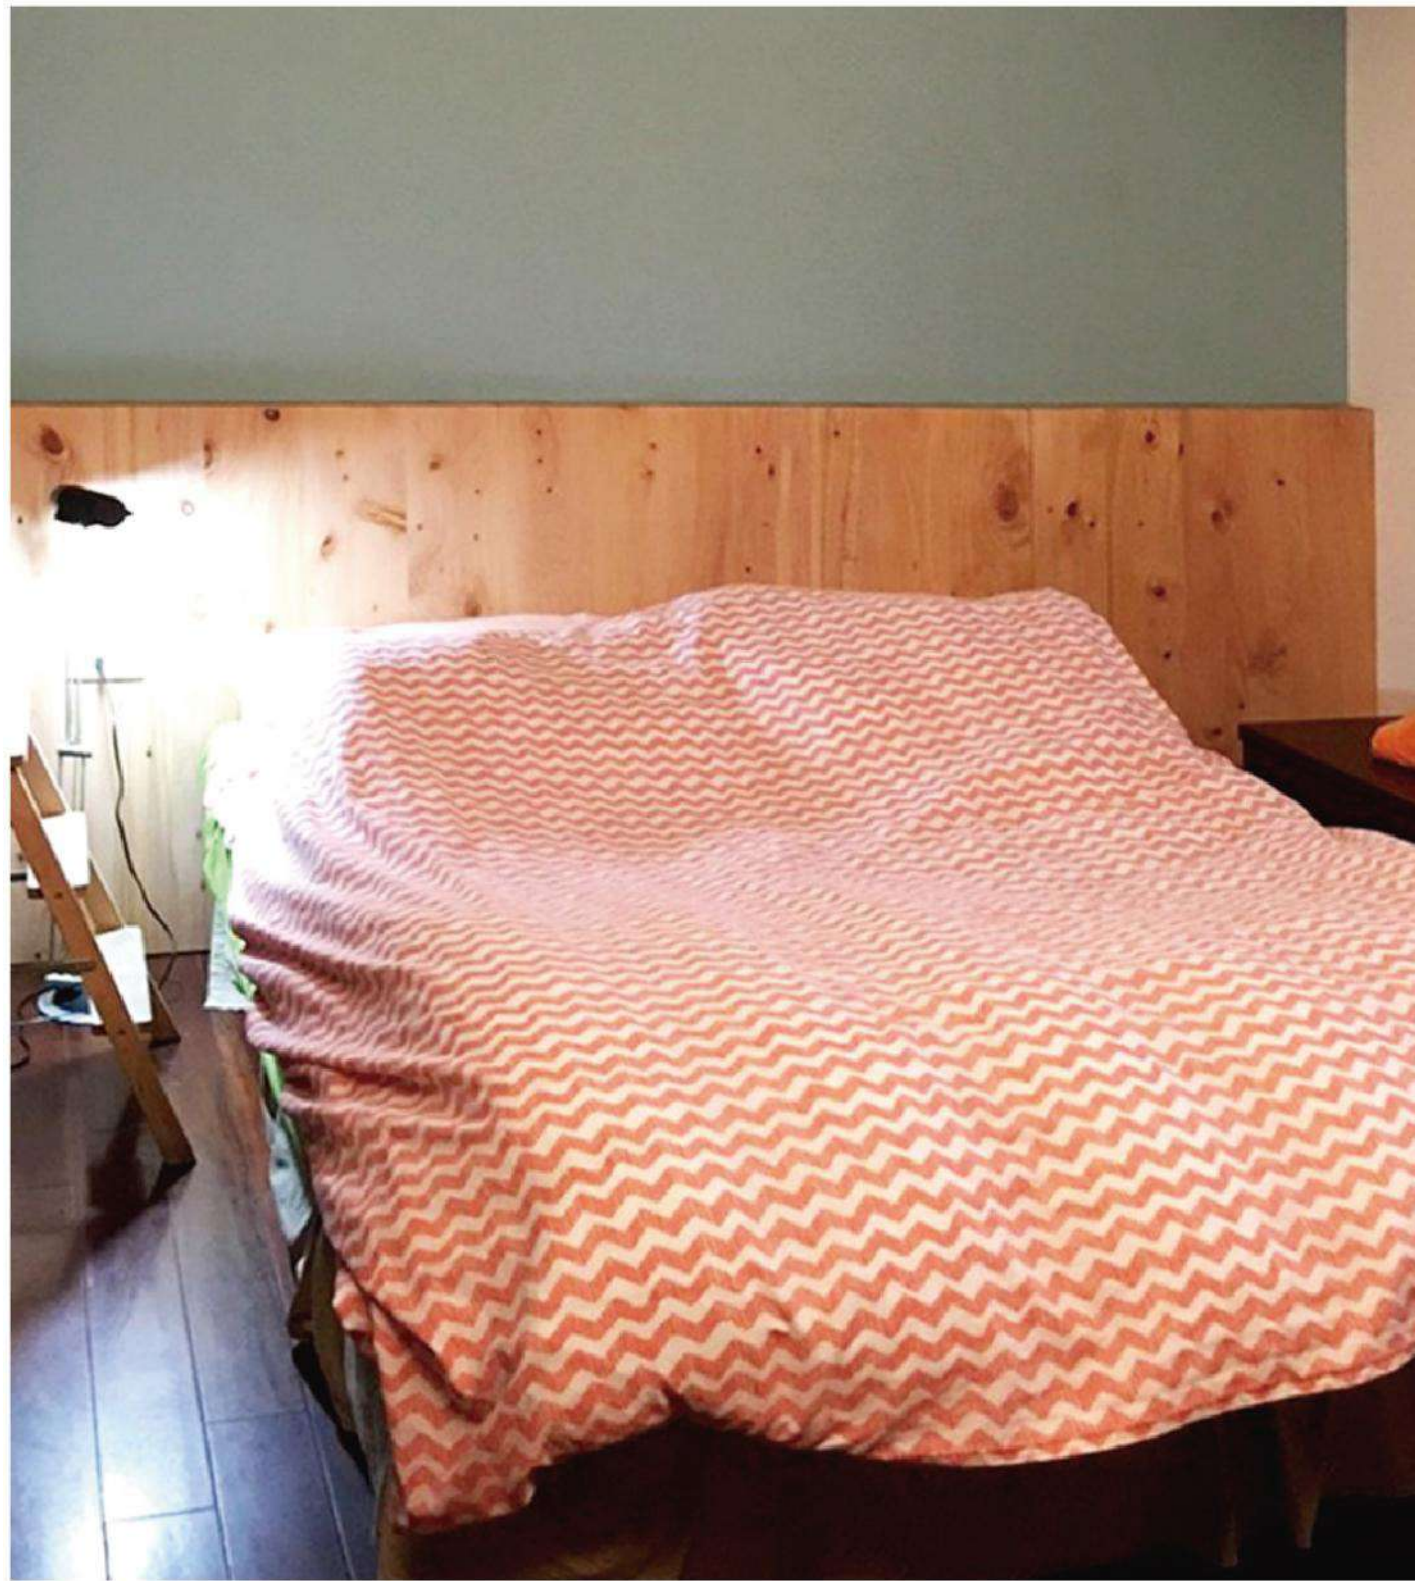

牛皮訂製床架
Yacht[®]
yachtliving.com.tw

訂製古典床架
(布套可拆洗)

客製化全牛皮床頭板

客製化床架

客製化收納臥榻床箱

East West home is best

台檜雷射切割世界地圖床頭版

Yacht[®]
yachtliving.com.tw

牛皮可調式床頭片.床架

床頭片角度可依喜好調整
方便閱讀.休息

東非檜木床頭板

客製化床頭板

讓檜木的香氣駐足在房間裡
休息時也能充分享受芬多精。

客製化皮革床架

Yacht[®]
yachtliving.com.tw

訂製非洲柚木床架 牛皮床頭板

床架.床框不同於市售拼接而成
由整片原木製成，
加上床頭櫃讓整體感更提升

訂製非洲柚木床架

床架保留樹皮的作法
多了一份原始粗曠的感覺

客製化床架

<3D模擬圖>

北美栓木床架

全實木製作床架，
底板也是全實木製作，
堅固、耐用，
非一般貼皮家具可比。