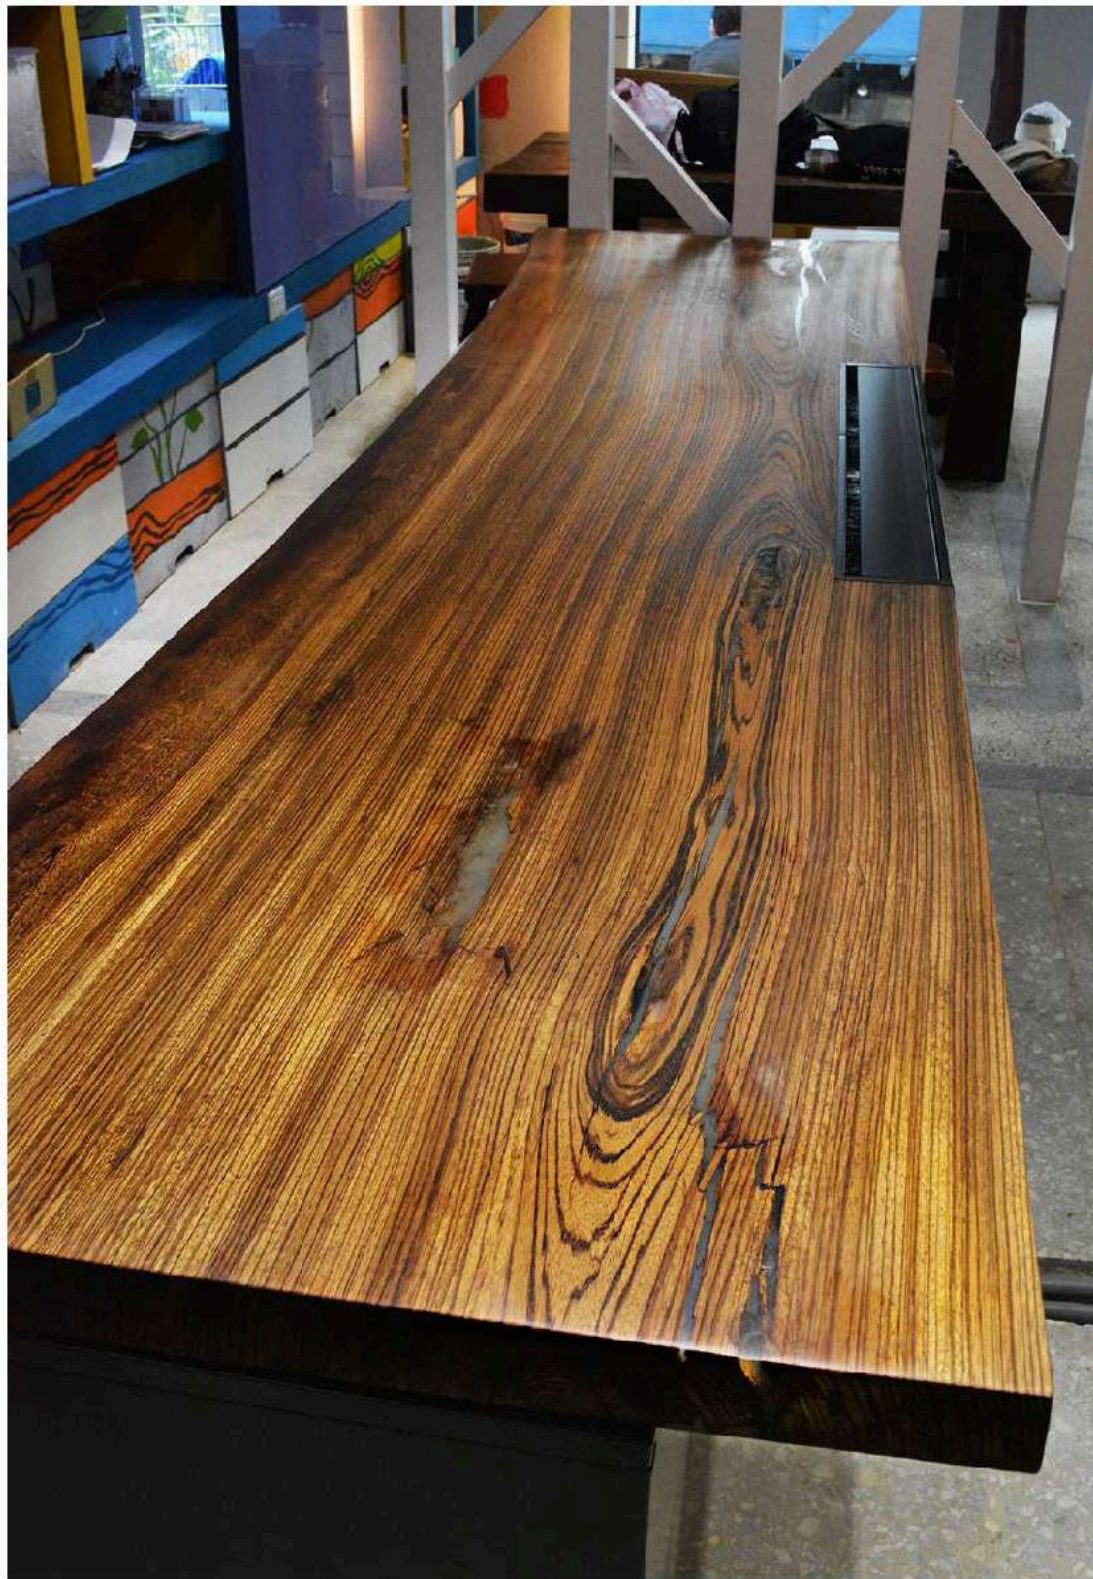

烏金木辦公桌

辦公桌面上設置了集線盒
聰明收拾了繁雜惱人的電線
桌面下的分隔抽屜,除了有效收納文具